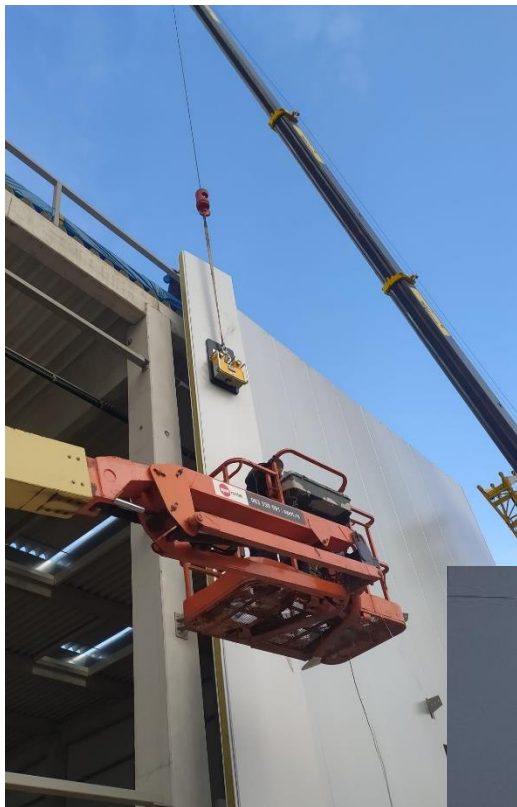

Technické výkresy pro vertikální stěnové panely

Se závěsem

Bez závěsu

Technické výkresy pro horizontální stěnové panely

Se závěsem

Bez závěsu

Standardní vybavení

Kufr na příslušenství

Praktický kufr pro bezpečné přenášení sady náhradních baterií a nabíječky baterií.

Odnímatelný závěs

CL-W umožňuje odstranit závěs, čímž se výrazně sníží výška pod hákem.

Sada náhradních baterií

Dodatečná sada vysokokapacitních baterií, kterou v případě potřeby snadno vyměníte, aniž byste přerušili práci.