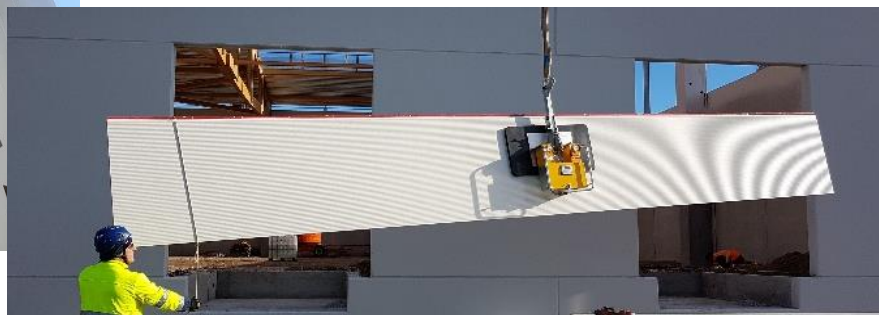

Externí nabíječka

Externí nabíječka, abyste měli vždy připravenou nabitou sadu náhradních baterií.

Volitelné

Dostupné modely

Nosnost (kg)	Počet talířů	Sání a uvolnění	Model
375	1	Manuální	CLW-M
375	1	Rádiové dálkové ovládání	CL-W