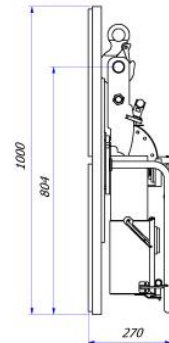

Technické výkresy pro vertikální stěnové panely

Se závěsem

Bez závěsu

Technické výkresy pro horizontální stěnové panely

Se závěsem

Bez závěsu

Standardní vybavení

Kufr na příslušenství

Praktický kufr pro bezpečné přenášení sady náhradních baterií a nabíječky baterií.

Odnímatelný závěs

CL-W umožňuje odstranit závěs, čímž se výrazně sníží výška pod hákem.

Sada náhradních baterií

Dodatečná sada vysokokapacitních baterií, kterou v případě potřeby snadno vyměníte, aniž byste přerušili práci.