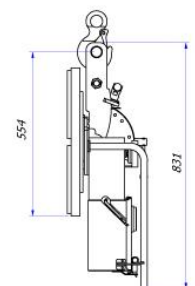

Technické výkresy pro vertikální stěnové panely

Se závěsem

Bez závěsu

Technické výkresy pro horizontální stěnové panely

Se závěsem

Bez závěsu

Standardní vybavení

Kufr na příslušenství

Praktický kufr pro bezpečné přenášení sady náhradních baterií a nabíječky baterií.

Odnímatelný závěs

CL-W umožňuje odstranit závěs, čímž se výrazně sníží výška pod hákem.

Sada náhradních baterií

Dodatečná sada vysokokapacitních baterií, kterou v případě potřeby snadno vyměníte, aniž byste přerušili práci.