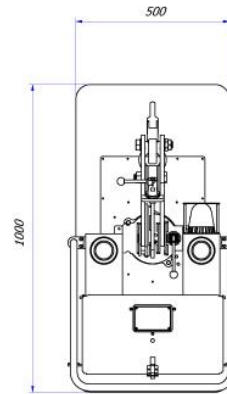

Technické výkresy pro vertikální stěnové panely

Se závěsem

Bez závěsu

Technické výkresy pro horizontální stěnové panely

Se závěsem

Bez závěsu

Standardní vybavení

Kufr na příslušenství

Praktický kufr pro bezpečné přenášení sady náhradních baterií a nabíječky baterií.

Odnímatelný závěs

CL-W umožňuje odstranit závěs, čímž se výrazně sníží výška pod hákem.

Sada náhradních baterií

Dodatečná sada vysokokapacitních baterií, kterou v případě potřeby snadno vyměníte, aniž byste přerušili práci.