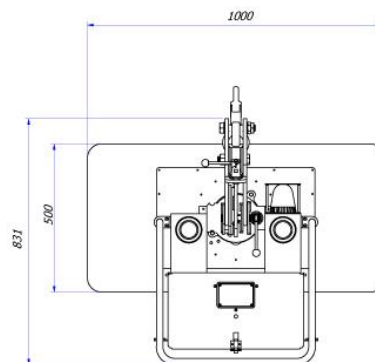

Technické výkresy pro vertikální stěnové panely

Se závěsem

Bez závěsu

Technické výkresy pro horizontální stěnové panely

Se závěsem

Bez závěsu

Standardní vybavení

Kufr na příslušenství

Praktický kufr pro bezpečné přenášení sady náhradních baterií a nabíječky baterií.

Odnímatelný závěs

CL-W umožňuje odstranit závěs, čímž se výrazně sníží výška pod hákem.

Sada náhradních baterií

Dodatečná sada vysokokapacitních baterií, kterou v případě potřeby snadno vyměníte, aniž byste přerušili práci.