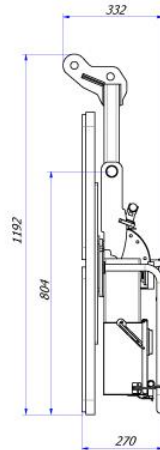

Technické výkresy pro vertikální stěnové panely

Se závěsem

Bez závěsu

Technické výkresy pro horizontální stěnové panely

Se závěsem

Bez závěsu

Standardní vybavení

Kufr na příslušenství

Praktický kufr pro bezpečné přenášení sady náhradních baterií a nabíječky baterií.

Odnímatelný závěs

CL-W umožňuje odstranit závěs, čímž se výrazně sníží výška pod hákem.

Sada náhradních baterií

Dodatečná sada vysokokapacitních baterií, kterou v případě potřeby snadno vyměníte, aniž byste přerušili práci.