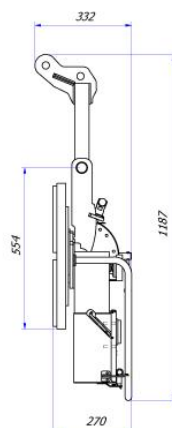

Technické výkresy pro vertikální stěnové panely

Se závěsem

Bez závěsu

Technické výkresy pro horizontální stěnové panely

Se závěsem

Bez závěsu

Standardní vybavení

Kufr na příslušenství

Praktický kufr pro bezpečné přenášení sady náhradních baterií a nabíječky baterií.

Odnímatelný závěs

CL-W umožňuje odstranit závěs, čímž se výrazně sníží výška pod hákem.

Sada náhradních baterií

Dodatečná sada vysokokapacitních baterií, kterou v případě potřeby snadno vyměníte, aniž byste přerušili práci.