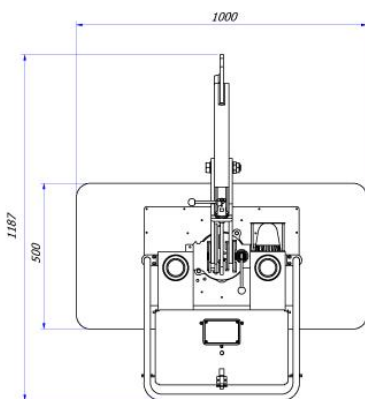

Technické výkresy pro vertikální stěnové panely

Se závěsem

Bez závěsu

Technické výkresy pro horizontální stěnové panely

Se závěsem

Bez závěsu

Standardní vybavení

Kufr na příslušenství

Praktický kufr pro bezpečné přenášení sady náhradních baterií a nabíječky baterií.

Odnímatelný závěs

CL-W umožňuje odstranit závěs, čímž se výrazně sníží výška pod hákem.

Sada náhradních baterií

Dodatečná sada vysokokapacitních baterií, kterou v případě potřeby snadno vyměníte, aniž byste přerušili práci.