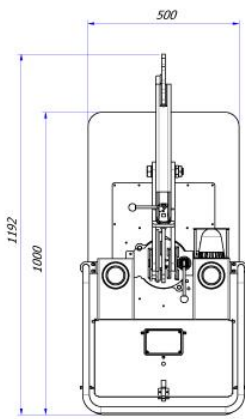

Technické výkresy pro vertikální stěnové panely

Se závěsem

Bez závěsu

Technické výkresy pro horizontální stěnové panely

Se závěsem

Bez závěsu

Standardní vybavení

Kufr na příslušenství

Praktický kufr pro bezpečné přenášení sady náhradních baterií a nabíječky baterií.

Odnímatelný závěs

CL-W umožňuje odstranit závěs, čímž se výrazně sníží výška pod hákem.

Sada náhradních baterií

Dodatečná sada vysokokapacitních baterií, kterou v případě potřeby snadno vyměníte, aniž byste přerušili práci.