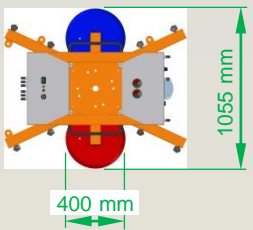

Hmotnost: 130 kg - 190 kg (bez/s rameny, 6/14 přísavných talířů)

Bezpečná manipulace 0°- 40°C. Nepoužívat v dešti!

Uspořádání přísavných talířů na WH1400:

2 přísavné talíře
nosnost 200 kg

4 přísavné talíře
nosnost 400 kg