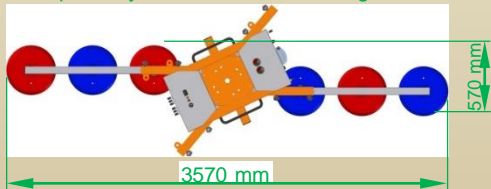

6 přísavných talířů
nosnost 600 kg

10 přísavných talířů
nosnost 1000 kg

12 přísavných talířů
nosnost 1200 kg

14 přísavných talířů
nosnost 1400 kg

6 přísavných talířů, nosnost 600 kg

● Podtlakový okruh 1 (červený) ● Podtlakový okruh 2 (modrý)