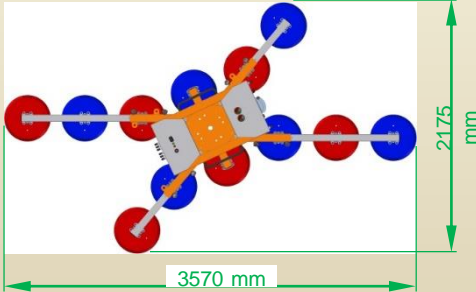

12 přísavných talířů
nosnost 1200 kg