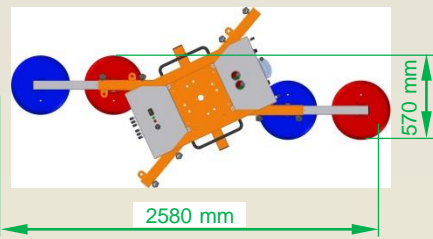

4 přísavné talíře
nosnost 400 kg