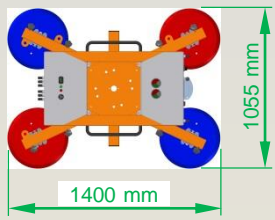

4 přísavné talíře
nosnost 400 kg