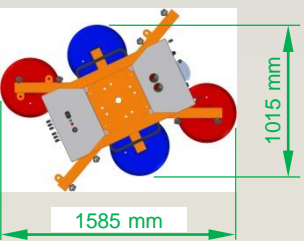

Hmotnost: 130 kg - 190 kg (bez/s rameny, 6/14 přísavných talířů)

Bezpečná manipulace 0°- 40°C. Nepoužívat v dešti!

Uspořádání přísavných talířů na WH1400:

2 přísavné talíře
nosnost 200 kg

4 přísavné talíře
nosnost 400 kg