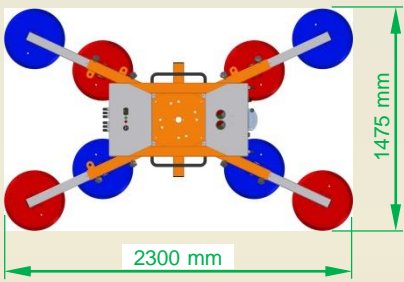

8 přísavných talířů
nosnost 800 kg