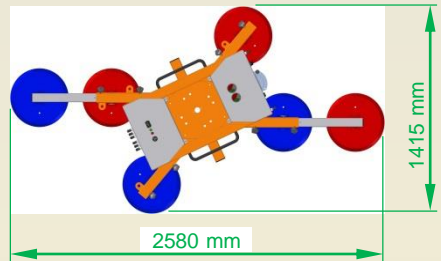

6 přísavných talířů
nosnost 600 kg