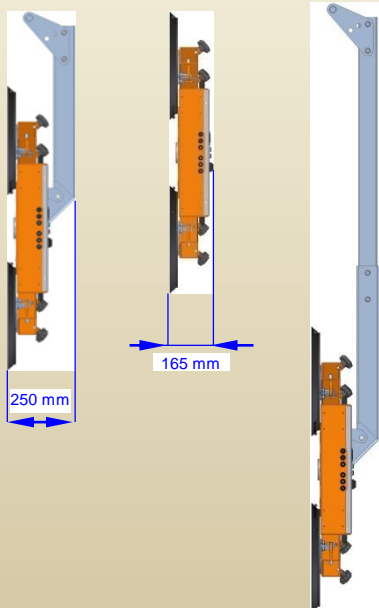

Přísavka na sklo WH1400

Základní rozměry přísavky WH1400:

Přísavka WH1400

Vakuové zdvihací zařízení WH1400 je navrženo pro manipulaci s velkými skleněnými tabulemi a okenními prvky s maximální hmotností 1400 kg. Přísavka je vybavena dvouokruhovým podtlakovým systémem pro použití na stavbách podle ČSN EN 13155. Závěsné oko na přísavce umožňuje připojení ke zdvihacímu zařízení (poskytnutého zákazníkem). Sací rám lze ručně otáčet o 360° a naklopit o 90°. Ovládací a zobrazovací prvky jsou uspořádány ergonomicky a umožňují pohodlné polohování s nákladem.