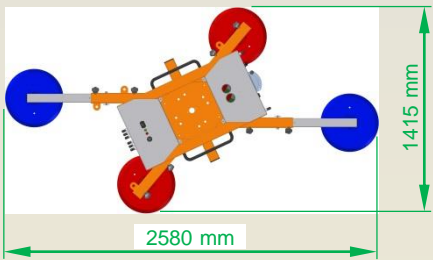

4 přísavné talíře
nosnost 400 kg

6 přísavných talířů
nosnost 600 kg

4 přísavné talíře
nosnost 400 kg

4 přísavné talíře
nosnost 400 kg

6 přísavných talířů
nosnost 600 kg

8 přísavných talířů
nosnost 800 kg

8 přísavných talířů
nosnost 800 kg