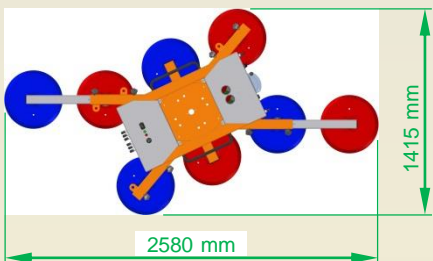

8 přísavných talířů
nosnost 800 kg