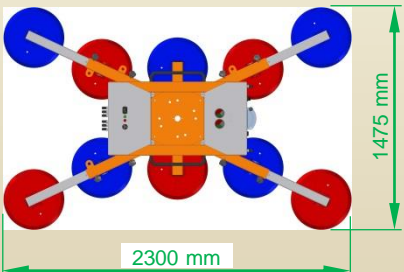

10 přísavných talířů
nosnost 1000 kg