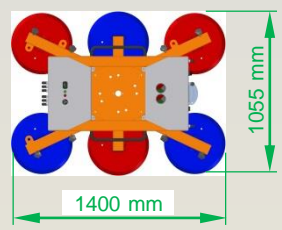

6 přísavných talířů
nosnost 600 kg