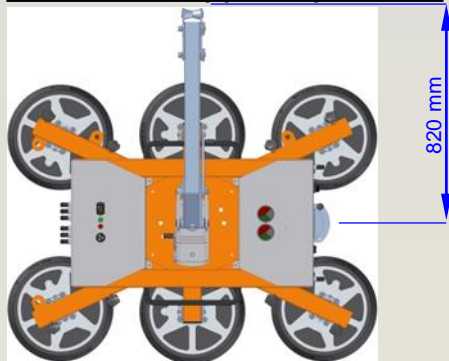

Přísavka na sklo WH1400

Základní rozměry přísavky WH1400:

Přísavka WH1400

Vakuové zdvihací zařízení WH1400 je navrženo pro manipulaci s velkými skleněnými tabulemi a okenními prvky s maximální hmotností 1400 kg. Přísavka je vybavena dvouokruhovým podtlakovým systémem pro použití na stavbách podle ČSN EN 13155. Závěsné oko na přísavce umožňuje připojení ke zdvihacímu zařízení (poskytnutého zákazníkem). Sací rám lze ručně otáčet o 360° a naklopit o 90°. Ovládací a zobrazovací prvky jsou uspořádány ergonomicky a umožňují pohodlné polohování s nákladem.

Hydraulický tlumič na závěsném rameni, volitelné příslušenství, umožňuje hladké a plynulé sklápění nákladu. Uvolňování skleněných tabulí je snadnější a rychlejší s pomocí funkce tlačítka výdechu (volitelné příslušenství).