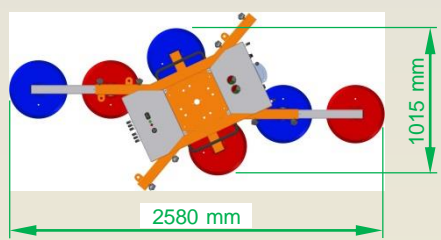

4 přísavné talíře
nosnost 400 kg

6 přísavných talířů
nosnost 600 kg

4 přísavné talíře
nosnost 400 kg

4 přísavné talíře
nosnost 400 kg

6 přísavných talířů
nosnost 600 kg

8 přísavných talířů
nosnost 800 kg

8 přísavných talířů
nosnost 800 kg