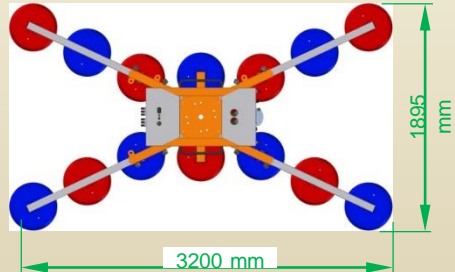

6 přísavných talířů
nosnost 600 kg

10 přísavných talířů
nosnost 1000 kg

12 přísavných talířů
nosnost 1200 kg

14 přísavných talířů
nosnost 1400 kg

6 přísavných talířů, nosnost 600 kg

● Podtlakový okruh 1 (červený) ● Podtlakový okruh 2 (modrý)