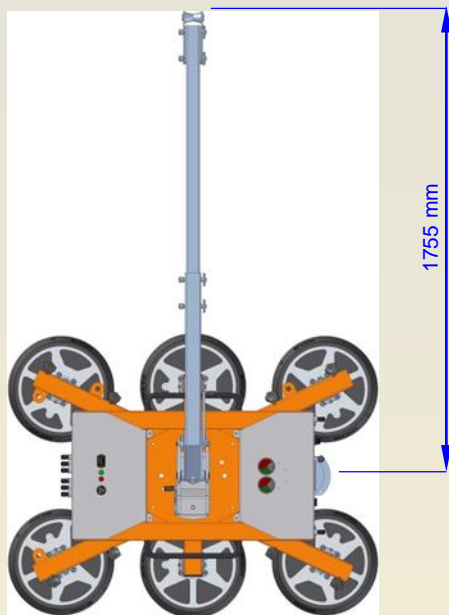

Přísavka na sklo WH1400

Základní rozměry přísavky WH1400:

Přísavka WH1400

Vakuové zdvihací zařízení WH1400 je navrženo pro manipulaci s velkými skleněnými tabulemi a okenními prvky s maximální hmotností 1400 kg. Přísavka je vybavena dvouokruhovým podtlakovým systémem pro použití na stavbách podle ČSN EN 13155. Závěsné oko na přísavce umožňuje připojení ke zdvihacímu zařízení (poskytnutého zákazníkem). Sací rám lze ručně otáčet o 360° a naklopit o 90°. Ovládací a zobrazovací prvky jsou uspořádány ergonomicky a umožňují pohodlné polohování s nákladem.